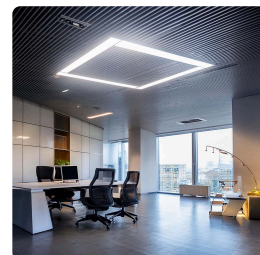

WO2004-1

LED LINEÁRNÍ OSVĚTLENÍ PROPOJITELNÉ, 60W, 5700LM, 3CCT, 150CM

EAN: 8592718037109

POČET KUSŮ V BALENÍ: 8

ZÁRUKA: 33 MĚSÍCŮ

Solight LED lineární osvětlení propojitelné, 60W, 5700lm, 3CCT, 150cm

LED lineární osvětlení pro flexibilní instalace a propojení

Toto propojitelné LED lineární osvětlení je ideální volbou pro moderní interiéry, kde je kladen důraz na variabilitu a efektivitu osvětlení. Díky možnosti zavěšení, přisazení ke stěně či stropu nebo vestavění do podhledu se snadno přizpůsobí různým typům prostor. Výhodou je možnost propojení více svítidel do jednoho systému s celkovým příkonem až 1000 W, což umožňuje vytvořit souvislé světelné linie bez složité elektroinstalace. Propojování je jednoduché díky vbudovaným výklopným konektorům, které lze nastavit v úhlu 90–270°, což zajišťuje maximální flexibilitu při instalaci.

Nastavitelná teplota světla a vysoký světelný výkon

Osvětlení je vybaveno vestavěným přepínačem (DIP switch), kterým lze snadno nastavit teplotu světla od teplé, přes neutrální až po studenou bílou podle aktuálních potřeb prostoru. S příkonem 60 W a světelným tokem 5700 lm poskytuje dostatek světla i pro větší místnosti, přičemž úhel svícení 60° zajišťuje rovnoměrné pokrytí. Kvalitní podání barev (CRI > 80) a dlouhá životnost LED až 30 000 hodin garantují spolehlivý provoz. Osvětlení je vyrobeno z kombinace hliníku a PC v elegantní černé barvě a je dodáváno s příslušenstvím pro přisazenou montáž, další varianty lze dokoupit dle potřeby.

- propojitelné LED lineární osvětlení s nastavitelnou teplotou světla
- osvětlení lze zavěsit, přisadit ke stěně a stropu, nebo vbudovat do podhledu
- vzájemně lze propojit a napájet světla až do příkonu 1000 W
- propojitelné pomocí vbudovaných výklopných konektorů v úhlu 90–270°
- vestavěným přepínačem (DIP switch) lze nastavit teplotu světla od teplé, přes neutrální až po studenou bílou
- příkon: 60 W
- světelný tok: 5700 lm
- teplota světla/chromatičnosti: 3000/4000/6000 K (teplá/neutrální/studená bílá)
- životnost LED: 30 000 hodin
- úhel svícení: 60°
- vykreslení barev: CRI > 80

KOMPLETNÍ POPIS