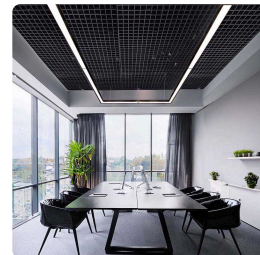

WO2004-1

LED LINEÁRNÍ OSVĚTLENÍ PROPOJITELNÉ, 60W, 5700LM, 3CCT, 150CM

EAN: 8592718037109

POČET KUSŮ V BALENÍ: 8

ZÁRUKA: 33 MĚSÍCŮ

Solight LED lineární osvětlení propojitelné, 60W, 5700lm, 3CCT, 150cm

LED lineární osvětlení pro flexibilní instalace a propojení

Toto propojitelné LED lineární osvětlení je ideální volbou pro moderní interiéry, kde je kladen důraz na variabilitu a efektivitu osvětlení. Díky možnosti zavěšení, přisazení ke stěně či stropu nebo vestavění do podhledu se snadno přizpůsobí různým typům prostor. Výhodou je možnost propojení více svítidel do jednoho systému s celkovým příkonem až 1000 W, což umožňuje vytvořit souvislé světelné linie bez složité elektroinstalace. Propojování je jednoduché díky vbudovaným výklopným konektorům, které lze nastavit v úhlu 90–270°, což zajišťuje maximální flexibilitu při instalaci.

Nastavitelná teplota světla a vysoký světelný výkon

Osvětlení je vybaveno vestavěným přepínačem (DIP switch), kterým lze snadno nastavit teplotu světla od teplé, přes neutrální až po studenou bílou podle aktuálních potřeb prostoru. S příkonem 60 W a světelným tokem 5700 lm poskytuje dostatek světla i pro větší místnosti, přičemž úhel svícení 60° zajišťuje rovnoměrné pokrytí. Kvalitní podání barev (CRI > 80) a dlouhá životnost LED až 30 000 hodin garantují spolehlivý provoz. Osvětlení je vyrobeno z kombinace hliníku a PC v elegantní černé barvě a je dodáváno s příslušenstvím pro přisazenou montáž, další varianty lze dokoupit dle potřeby.

- propojitelné LED lineární osvětlení s nastavitelnou teplotou světla
- osvětlení lze zavěsit, přisadit ke stěně a stropu, nebo vbudovat do podhledu
- vzájemně lze propojit a napájet světla až do příkonu 1000 W
- propojitelné pomocí vbudovaných výklopných konektorů v úhlu 90–270°
- vestavěným přepínačem (DIP switch) lze nastavit teplotu světla od teplé, přes neutrální až po studenou bílou
- příkon: 60 W
- světelný tok: 5700 lm
- teplota světla/chromatičnosti: 3000/4000/6000 K (teplá/neutrální/studená bílá)
- životnost LED: 30 000 hodin
- úhel svícení: 60°
- vykreslení barev: CRI > 80

KOMPLETNÍ POPIS