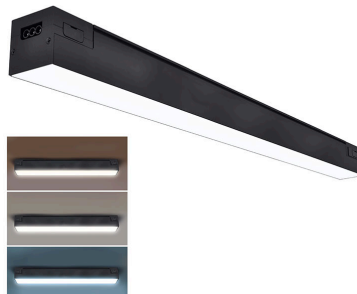

### Solight LED lineární osvětlení propojitelné, 60W, 5700lm, 3CCT, 150cm

#### LED lineární osvětlení pro flexibilní instalace a propojení

Toto propojitelné LED lineární osvětlení je ideální volbou pro moderní interiéry, kde je kladen důraz na variabilitu a efektivitu osvětlení. Díky možnosti zavěšení, přisazení ke stěně či stropu nebo vestavění do podhledu se snadno přizpůsobí různým typům prostor. Výhodou je možnost propojení více svítidel do jednoho systému s celkovým příkonem až 1000 W, což umožňuje vytvořit souvislé světelné linie bez složité elektroinstalace. Propojování je jednoduché díky vbudovaným výklopným konektorům, které lze nastavit v úhlu 90–270°, což zajišťuje maximální flexibilitu při instalaci.

#### Nastavitelná teplota světla a vysoký světelný výkon

Osvětlení je vybaveno vestavěným přepínačem (DIP switch), kterým lze snadno nastavit teplotu světla od teplé, přes neutrální až po studenou bílou podle aktuálních potřeb prostoru. S příkonem 60 W a světelným tokem 5700 lm poskytuje dostatek světla i pro větší místnosti, přičemž úhel svícení 60° zajišťuje rovnoměrné pokrytí. Kvalitní podání barev (CRI > 80) a dlouhá životnost LED až 30 000 hodin garantují spolehlivý provoz. Osvětlení je vyrobeno z kombinace hliníku a PC v elegantní černé barvě a je dodáváno s příslušenstvím pro přisazenou montáž, další varianty lze dokoupit dle potřeby.

- propojitelné LED lineární osvětlení s nastavitelnou teplotou světla
- osvětlení lze zavěsit, přisadit ke stěně a stropu, nebo vbudovat do podhledu
- vzájemně lze propojit a napájet světla až do příkonu 1000 W
- propojitelné pomocí vbudovaných výklopných konektorů v úhlu 90–270°
- vestavěným přepínačem (DIP switch) lze nastavit teplotu světla od teplé, přes neutrální až po studenou bílou
- příkon: 60 W
- světelný tok: 5700 lm
- teplota světla/chromatičnosti: 3000/4000/6000 K (teplá/neutrální/studená bílá)
- životnost LED: 30 000 hodin
- úhel svícení: 60°
- vykreslení barev: CRI > 80